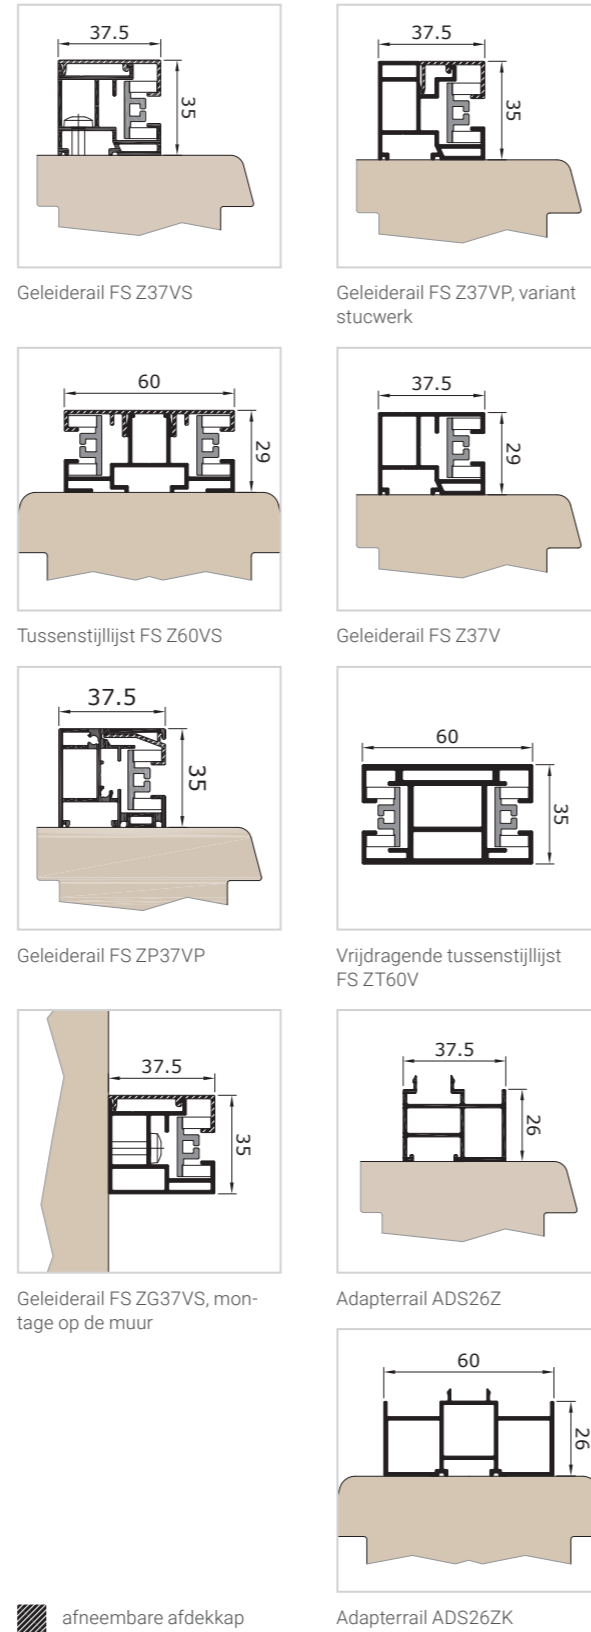

VORO ZIP Putz-90