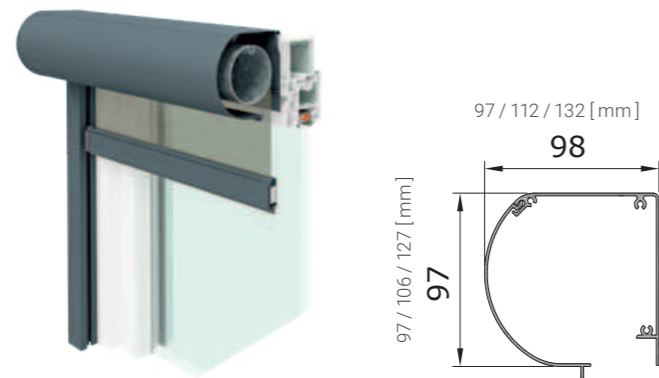

VORO ZIP BRAVO