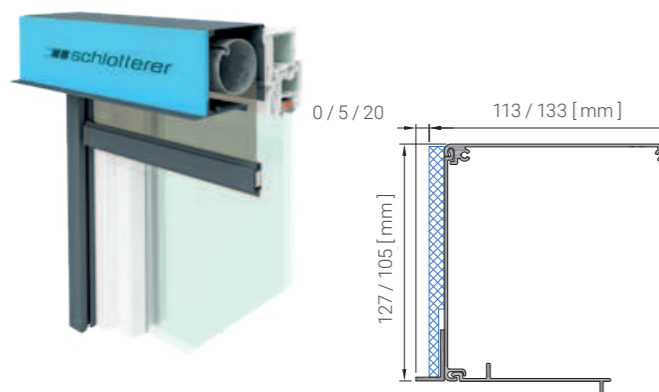

VORO ZIP Putz-90